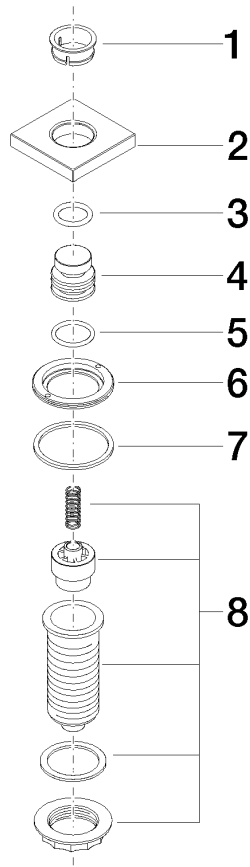

Per maggiori informazioni [www.insinkerator.com](http://www.insinkerator.com)

Compatibile con LOT

	Cromato	10 714 970-00
	Platinato spazzolato	10 714 970-06
	Platinato	10 714 970-08
	Ottone (Oro 23k)	10 714 970-09
	Dark Chrome	10 714 970-19
	Ottone spazzolato (Oro 23k)	10 714 970-28
	Champagne spazzolato (Oro 22k)	10 714 970-46
	Champagne (Oro 22k)	10 714 970-47
	Cromo spazzolato	10 714 970-93
	Dark Platinum spazzolato	10 714 970-99

10 714 970

mm [inches]

10 714 970

Parts for other finishes can be found here: Platinato spazzolato

### Elenco delle parti di ricambio

N.	Codice articolo	Denominazione	Quantità necessaria	Tempo di produzione
1	09 28 10 141 90	bussola	1	2
2	09 27 87 013-00	rosetta	1	10
3	09 14 10 507 90	guarnizione	1	2
4	09 21 33 045-00	inserto	1	10
5	09 14 10 015 90	guarnizione	1	2
6	09 24 01 030 90	anello	1	2
7	09 14 05 037 90	guarnizione	1	2
8	04 30 01 186 00 90	bussola	1	2