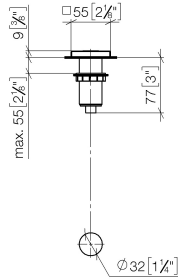

10 714 970

mm [inches]

10 714 970

Parts for other finishes can be found here: Platinato spazzolato

### Elenco delle parti di ricambio

N.	Codice articolo	Denominazione	Quantità necessaria	Tempo di produzione
1	09 28 10 141 90	bussola	1	2
2	09 27 87 013-00	rosetta	1	10
3	09 14 10 507 90	guarnizione	1	2
4	09 21 33 045-00	inserto	1	10
5	09 14 10 015 90	guarnizione	1	2
6	09 24 01 030 90	anello	1	2
7	09 14 05 037 90	guarnizione	1	2
8	04 30 01 186 00 90	bussola	1	2